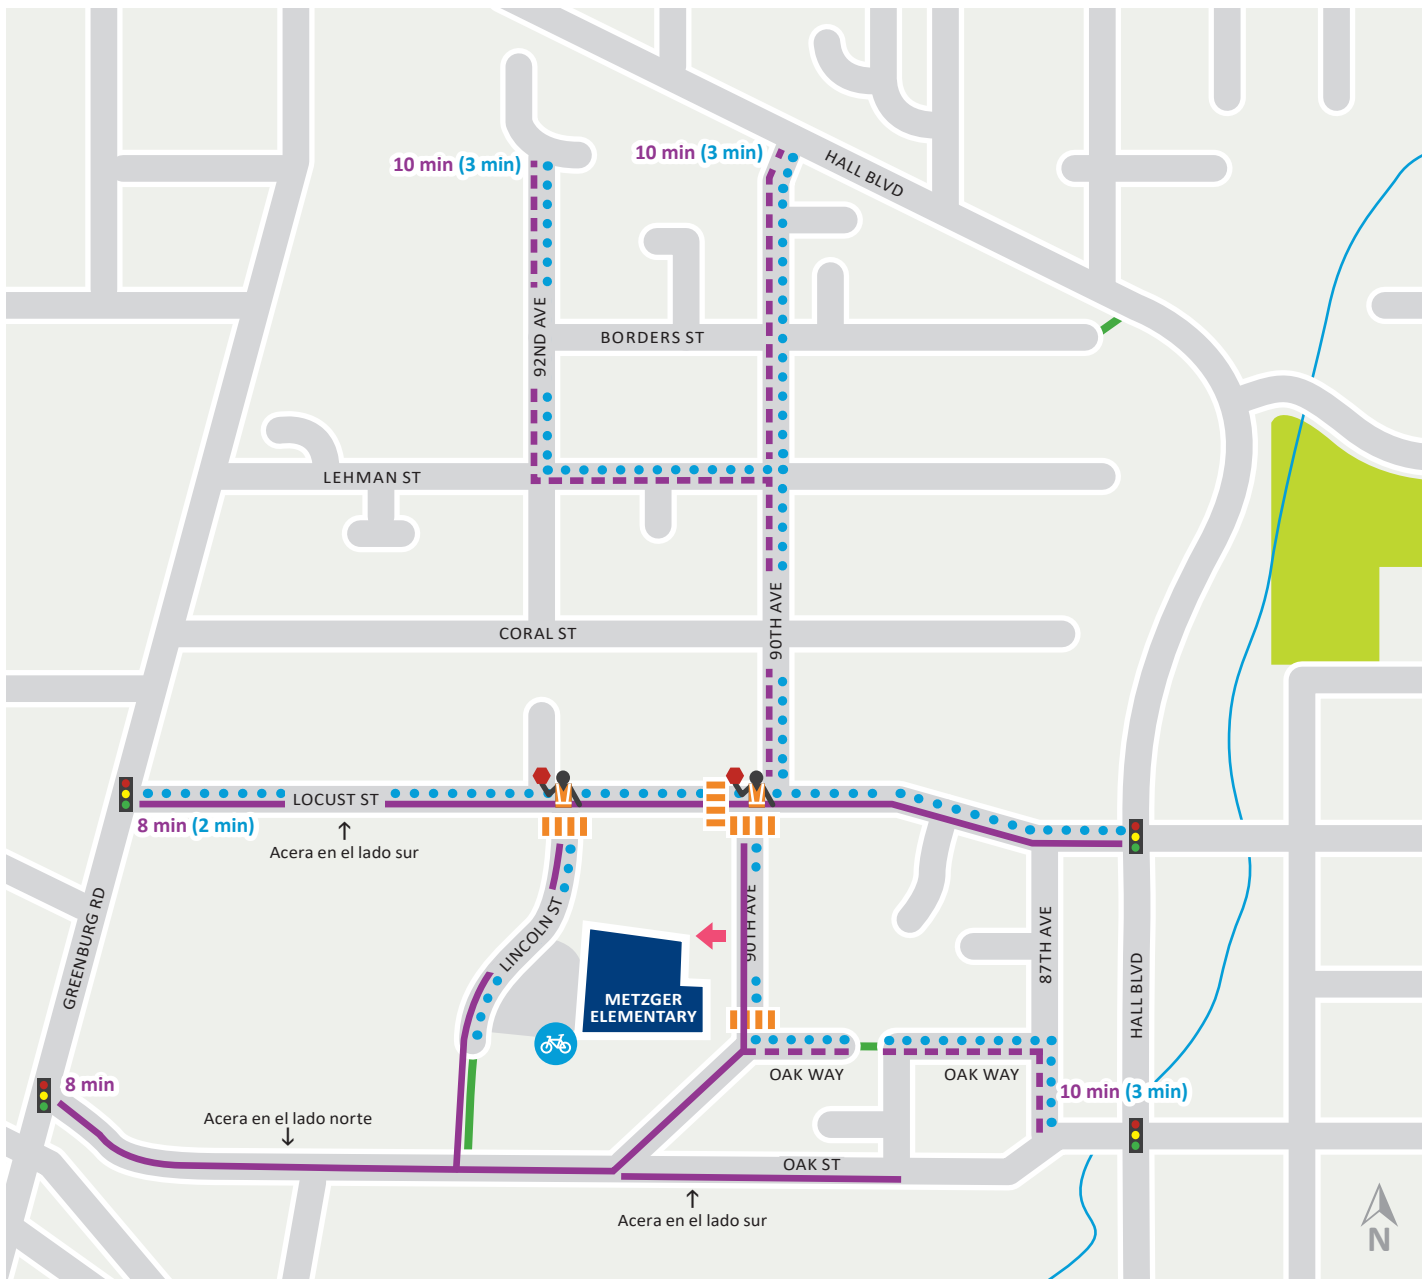

SafeRoutes

Tigard Safe Routes to School

www.tigard-or.gov/srts

LEYENDA

- Ruta sugerida para peatones
- Ruta sugerida para ciclistas
- Banqueta ausente o parcial
- Sitio para guardia de cruce
- Cruce peatonal marcado
- Señal de tráfico
- Punto de acceso
- Estacionamiento de bicicletas
- Senderos
- Escuela
- X min** Tiempo estimado caminando
- (X min)** (tiempo en bicicleta)

La intención de este mapa es únicamente informativa. La ciudad de Tigard o el Distrito escolar de Tigard-Tualatin no puede garantizar y no hace ninguna garantía sobre la seguridad de estas rutas o la seguridad de las personas que las usen, y por ende no se asume ninguna responsabilidad. La ciudad de Tigard invita a los padres y estudiantes a utilizar este mapa para explorar sus opciones de ir y venir entre la casa y la escuela, pero los padres y los estudiantes son los responsables por su propia seguridad y por escoger la opción de transporte más adecuada con base en sus conocimientos de las condiciones de las rutas y las necesidades específicas y/o el nivel de experiencia del estudiante.

Hecho posible con el apoyo de Metro y el Federal Transit Administration

METZGER ELEMENTARY

RUTAS SUGERIDAS PARA CAMINAR Y ANDAR EN BICICLETA