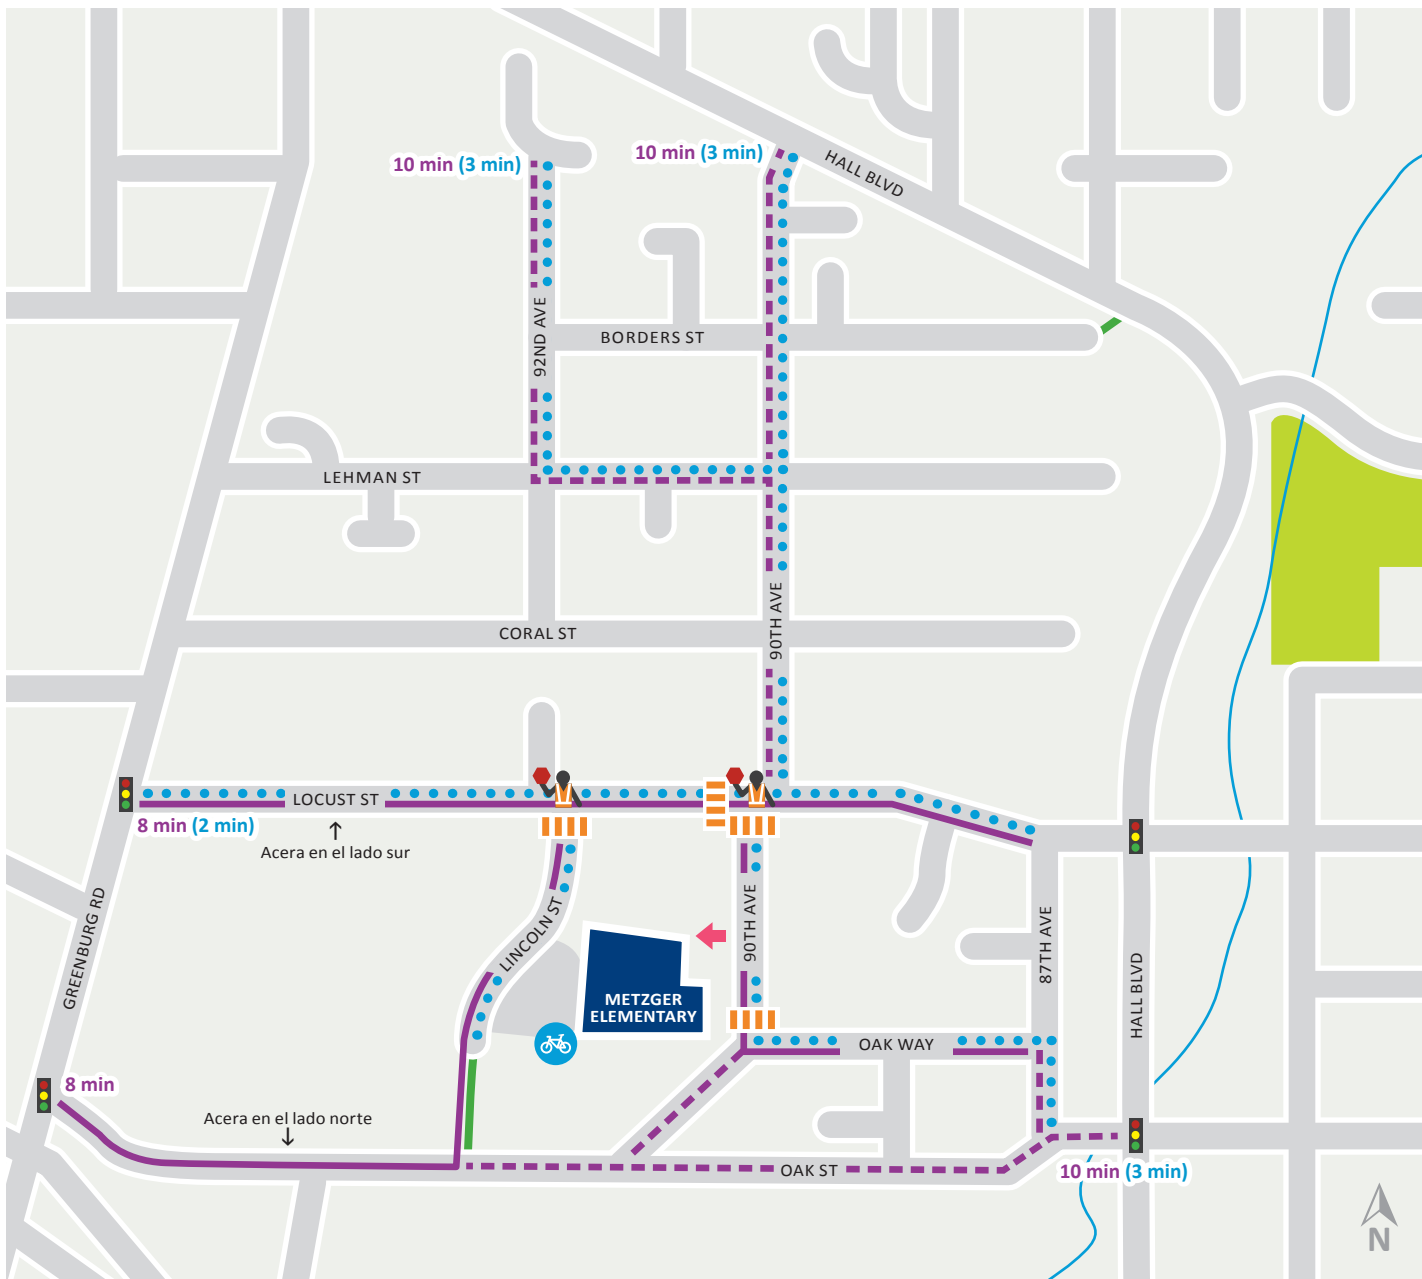

SafeRoutes

Tigard Safe Routes to School

www.tigard-or.gov/srts

LEYENDA

- Ruta sugerida para peatones
- Ruta sugerida para ciclistas
- Banqueta ausente o parcial
- Sitio para guardia de cruce
- Cruce peatonal marcado
- Señal de tráfico
- Punto de acceso
- Estacionamiento de bicicletas
- Senderos
- Escuela
- X min** Tiempo estimado caminando
- (X min)** (tiempo en bicicleta)

La intención de este mapa es únicamente informativa. La ciudad de Tigard o el Distrito escolar de Tigard-Tualatin no puede garantizar y no hace ninguna garantía sobre la seguridad de estas rutas o la seguridad de las personas que las usen, y por ende no se asume ninguna responsabilidad. La ciudad de Tigard invita a los padres y estudiantes a utilizar este mapa para explorar sus opciones de ir y venir entre la casa y la escuela, pero los padres y los estudiantes son los responsables por su propia seguridad y por escoger la opción de transporte más adecuada con base en sus conocimientos de las condiciones de las rutas y las necesidades específicas y/o el nivel de experiencia del estudiante.

Hecho posible con el apoyo de Metro y el Federal Transit Administration

METZGER ELEMENTARY

RUTAS SUGERIDAS PARA CAMINAR Y ANDAR EN BICICLETA